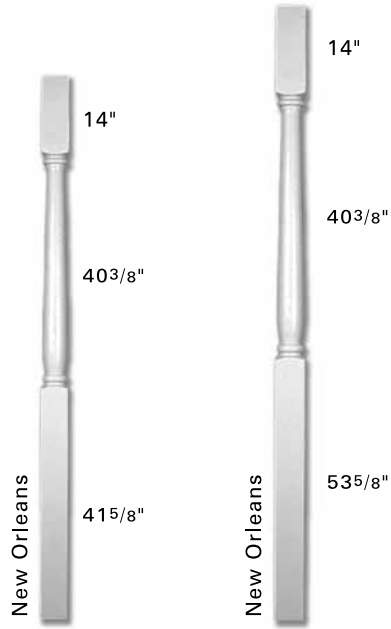

SPECIAL ORDER

NEW ORLEANS / COLONIAL WOOD PORCH POSTS

New Orleans

Base	41 5/8"
Turning	40 3/8"
Top	14"
W-N148-4"	H-96"
W-N158-5"	H-96"
W-N168-6"	H-96"

Base	53 5/8"
Turning	40 3/8"
Top	14"
W-N149-4"	H-108"
W-N159-5"	H-108"
W-N169-6"	H-108"

Colonial

Base	32"
Turning	40"
Top	24"
W-3048-4"	H-96"
W-3058-5"	H-96"
W-3068-6"	H-96"

Base	42"
Turning	40"
Top	14"
W-3148-4"	H-96"
W-3158-5"	H-96"
W-3168-6"	H-96"

Base	44"
Turning	40"
Top	24"
W-3049-4"	H-108"
W-3059-5"	H-108"
W-3069-6"	H-108"

W-N148-4"
W-N158-5"
W-N168-6"

W-N149-4"
W-N159-5"
W-N169-6"

W-3048-4"
W-3058-5"
W-3068-6"

W-3148-4"
W-3158-5"
W-3168-6"

W-3049-4"
W-3059-5"
W-3069-6"