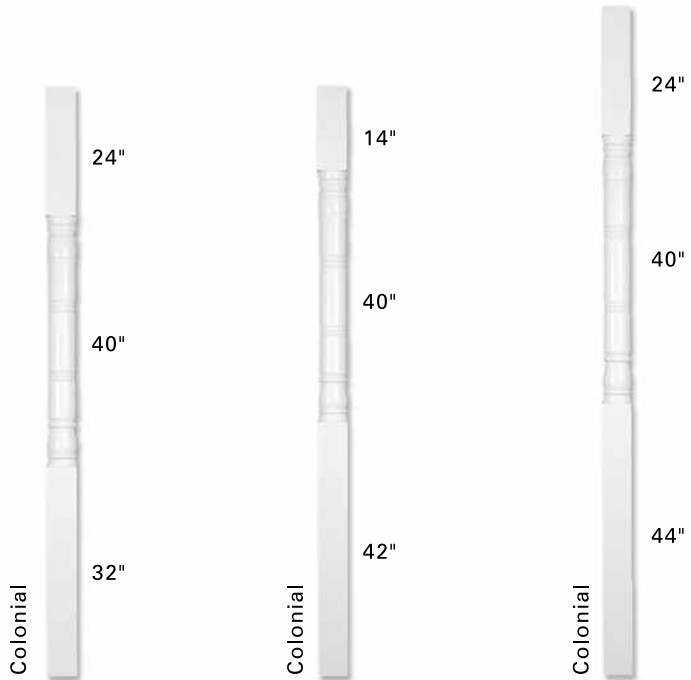

Colonial

Base	32"
Turning	40"
Top	24"
W-3048-4"	H-96"
W-3058-5"	H-96"
W-3068-6"	H-96"

Base	42"
Turning	40"
Top	14"
W-3148-4"	H-96"
W-3158-5"	H-96"
W-3168-6"	H-96"

Base	44"
Turning	40"
Top	24"
W-3049-4"	H-108"
W-3059-5"	H-108"
W-3069-6"	H-108"

W-N148-4"
W-N158-5"
W-N168-6"

W-N149-4"
W-N159-5"
W-N169-6"

W-3048-4"
W-3058-5"
W-3068-6"

W-3148-4"
W-3158-5"
W-3168-6"

W-3049-4"
W-3059-5"
W-3069-6"