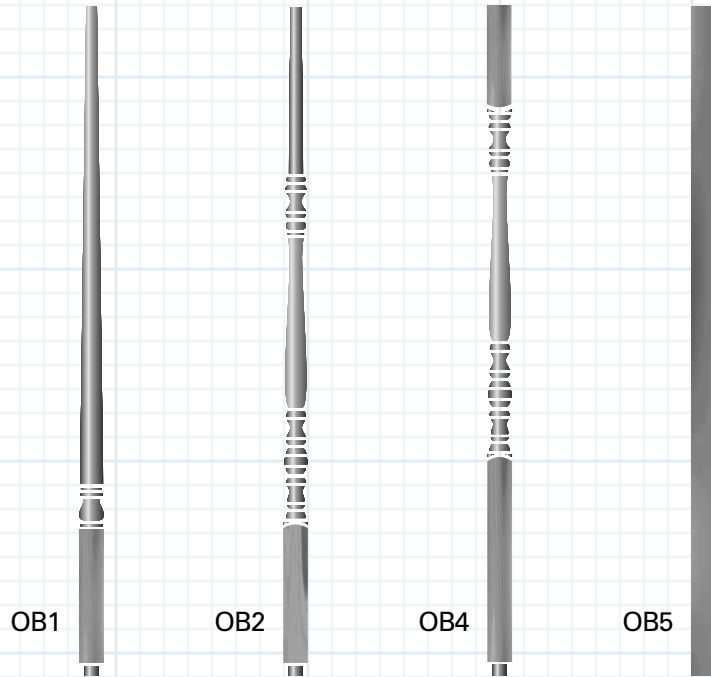

OAK BALUSTERS

1 1/4"

OB1
Georgian
34" / 36" / 41"

OB2
Junior Hampton Pin
34" / 36"

OB4
Junior Hampton Square Top
36"

OB5
Square
36"

OAK BALUSTERS

1 3/4"

OB6
Hampton
36"