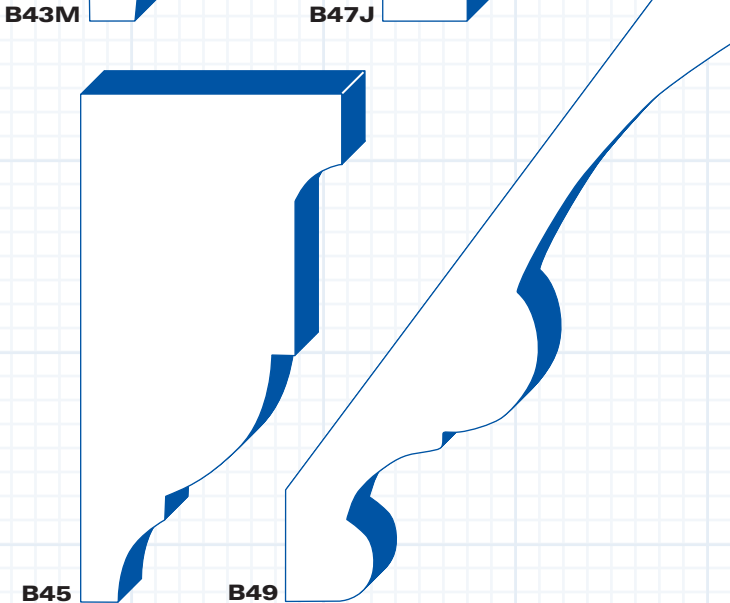

B42J

B42J

Red Cedar/Yellow Cedar
Norman Capitol
 $3 \frac{5}{16}'' \times 3 \frac{1}{4}''$

B43M

B43M

MDF Superprime
Crown
 $4 \frac{1}{4}''$

B45

B45

Redwood/Red Cedar
Crown
 $1 \frac{3}{8}'' \times 2 \frac{11}{16}''$

B47J

B47J

Paint Grade
Crown
 $2 \frac{7}{16}''$

B49

B48J

Red Cedar/Yellow Cedar
Norman Cap
 $2 \frac{5}{8}'' \times 3 \frac{1}{4}''$

B48J