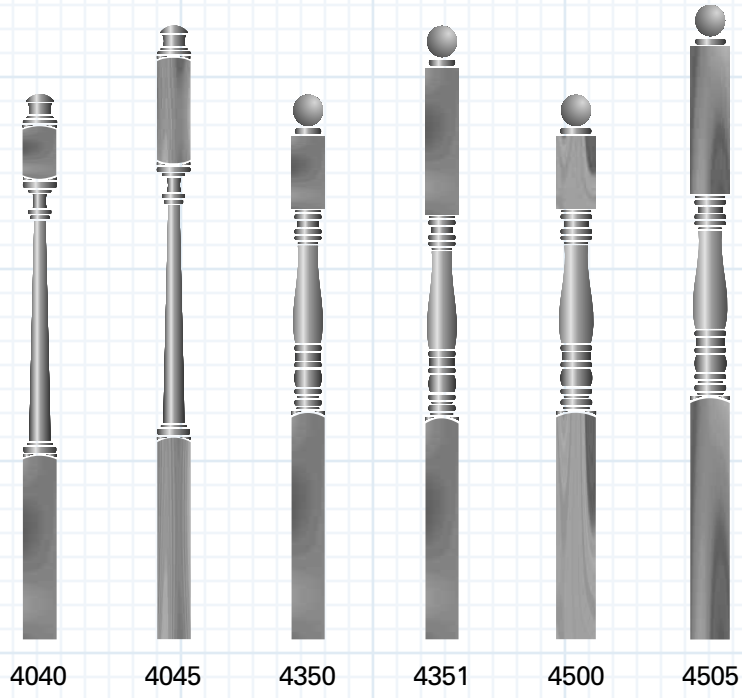

OAK NEWEL POSTS

4040
Mushroom Top
W-3" H-48"

4045
Mushroom Top
W-3" H-54"

4350
Junior Hampton
W-3" H-48"

4351
Junior Hampton
W-3" H-54"

4500
Hampton
W-3 1/2" H-48"

4505
Hampton
W-3 1/2" H-56"

4040 4045 4350 4351 4500 4505

3548
Plain
W-3 1/2" H-48"

3556
Plain
W-3 1/2" H-56"

4004
Plain Ball Top
W-3 1/2" H-48"

4005
Plain Ball Top
W-3 1/2" H-56"

4010
Pin Top
W-3" H-43"

4012
Pin Top
W-3" H-43"

4015
Pin Top
W-3" H-62"

3548 3556 4004 4005 4010 4012 4015